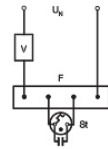

[Produkt ansehen](#)

Technische Daten

Artikelnummer	112084
EAN	4050300333588
Marke	Osram
Herstellername	DULUX F 24W/840 2G10 FS1
Originalverpackung	10
Beleuchtungdirekt All-in Garantie	1 Jahr
Energieeffizienzklasse	G
Energieeffizienzklasse (alt)	A
Durchschnittliche Lebensdauer (Stunden)	13000

Technische Informationen

Technologie	Fluoreszierend
Dimmbar	Nicht dimmbar
Sockel	2G10 (4-pins)
Anzahl der Pins	4
Farbcode	840 Kaltweiß
Lichtfarbe (Kelvin)	4000 Kaltweiß
Farbwiedergabestufe (Ra)	80-89 - Gute Farbwiedergabe
Helle Farbe	Weiß
Farbsteuerung	Einzelfarbe