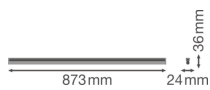

Technische Daten Ledvance LED Deckenleuchte Linear Kompakt High Output 15W 1500lm - 840 Kaltweiß | 90cm

[Produkt ansehen](#)

Technische Daten

Artikelnummer	234128
EAN	4058075106253
Marke	Ledvance
Herstellername	LN COMP HO 900 15W/4000K
Beleuchtungsdirekt All-in Garantie	5 Jahre
Durchschnittliche Lebensdauer (Stunden)	50000

Technische Informationen

Technologie	LED Integriert
Lampen Spannung (V)	220-240
Dimmbar	Nicht dimmbar
Helle Farbe	Weiß
Farbcode	840 Kaltweiß
Lichtfarbe (Kelvin)	4000 Kaltweiß
Farbwiedergabestufe (Ra)	80-89 - Gute Farbwiedergabe
Farbsteuerung	Einzelfarbe
Lumen Watt Verhältnis (Lm/W)	100
Leistungsfaktor	>0.50
Inkl. Leuchtmittel	Ja
Draußen nutzbar	Nein
Länge	90cm
Produkttyp	LED Wannenleuchten

Informationen zur Leuchte

Befestigung	Oberflächenmontage
IP-Schutzklasse	IP20 - nahezu staubdicht
Prallschutz	IK03 - 0.35 Joule
Gehäuse	PC (Polycarbonat)
Sockelfarbe	Weiß
Farbe des Gehäuses	Weiß
Notfallbeleuchtung	Keine Notbeleuchtung
Produktserie	Linear

Maße

Länge (mm)	873
Breite (mm)	24
Höhe (mm)	36

Sensorinformationen

Sensortyp	Kein Sensor
-----------	-------------

Warum BeleuchtungDirekt?

-  persönliche **Beratung**
-  **individuelle** Angebote
-  bis zu **7 Jahre Garantie**
-  **einfache** Retour