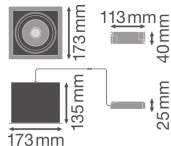

Technische Daten Ledvance LED-Spot  
 Quadrat Multi schwenkbar Schwarz-  
 Weiß 30W 2700lm 38D - 840 Kaltweiß |  
 Ausschnitt 164mm

[Produkt ansehen](#)

## Technische Informationen

Technologie	LED Integriert
Lampen Spannung (V)	220-240
Dimmbar	Nicht dimmbar
Farbcode	840 Kaltweiß
Lichtfarbe (Kelvin)	4000 Kaltweiß
Farbwiedergabestufe (Ra)	80-89 - Gute Farbwiedergabe
Helle Farbe	Weiß
Farbsteuerung	Einzelfarbe
Lumen Watt Verhältnis (Lm/W)	90
Abstrahlwinkel (Grad)	38
Produkttyp	LED Strahler

## Informationen zur Leuchte

Inkl. Leuchtmittel	Ja
Befestigung	Einbau
Ausgeschnitten (mm)	164x164
Installationstiefe(mm)	250
IP-Schutzklasse	IP20 - nahezu staubdicht
Prallschutz	IK03 - 0.35 Joule
Betriebstemperatur	-10°C bis +40°C
Gehäuse	Aluminium
Sockelfarbe	Weiß
Notfallbeleuchtung	Keine Notbeleuchtung
Leistungsfaktor	>0.90
Schwenkbar	Ja
Produktserie	SPOT MULTI

## Maße

Länge (mm)	173
Breite (mm)	173
Höhe (mm)	135
Durchmesser (mm)	173