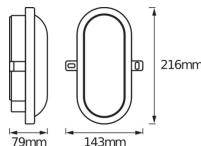

Technische Daten Ledvance LED-Wand- und Deckenleuchte Schwarz 11W - 840

[Produkt ansehen](#)

Technische Daten

| | |
|----------------|------------------------------|
| Artikelnummer | 243635 |
| EAN | 4058075271685 |
| Marke | Ledvance |
| Herstellername | LED BULKHEAD 11W 840 BK LEDV |

Technische Informationen

| | |
|------------------------------|-----------------------------|
| Technologie | LED Integriert |
| Lampen Spannung (V) | 220-240 |
| Dimmbar | Nicht dimmbar |
| Farbcode | 840 Kaltweiß |
| Lichtfarbe (Kelvin) | 4000 Kaltweiß |
| Farbwiedergabestufe (Ra) | 80-89 - Gute Farbwiedergabe |
| Helle Farbe | Weiß |
| Farbsteuerung | Einzelfarbe |
| Lumen Watt Verhältnis (Lm/W) | 73 |
| Leistungsfaktor | >0.50 |
| Produkttyp | LED Bulkhead |

Maße

| | |
|-------------|-----|
| Länge (mm) | 216 |
| Breite (mm) | 143 |

Sensorinformationen

| | |
|-----------|-------------|
| Sensortyp | Kein Sensor |
|-----------|-------------|

Warum BeleuchtungDirekt?