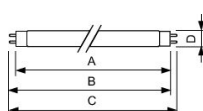

Technische Daten Philips MASTER TL-D 58W - Rot | 150cm

[Produkt ansehen](#)

Technische Daten

Artikelnummer	156492
EAN	8711500954459
Marke	Philips
Herstellername	TL-D Colored 58W Red 1SL/25
Originalverpackung	25
Beleuchtungdirekt All-in Garantie	5 Jahre
Energieeffizienzklasse (alt)	E
Durchschnittliche Lebensdauer (Stunden)	15000
Drehbar	Nein

Technische Informationen

Technologie	Fluoreszierend
Dimmbar	Nur mit dimmbarem Vorschaltgerät dimmbar
Sockel	G13
Helle Farbe	Rot
Farbsteuerung	Einzelfarbe
Lumen Watt Verhältnis (Lm/W)	1
Vorschaltgerät benötigt	Ja
Länge	150cm
Sensortyp	Kein Sensor
Produkttyp	TL-D / T8 Röhre

Produktinformationen

EOC8	95445940
Merkmal(e)	Rot
Produktserie	TL-D gekleurd

Maße

Länge (mm)	1500
Durchmesser (mm)	28

Warum BeleuchtungDirekt?

-  persönliche **Beratung**
-  **individuelle** Angebote
-  bis zu **7 Jahre Garantie**
-  **einfache** Retour